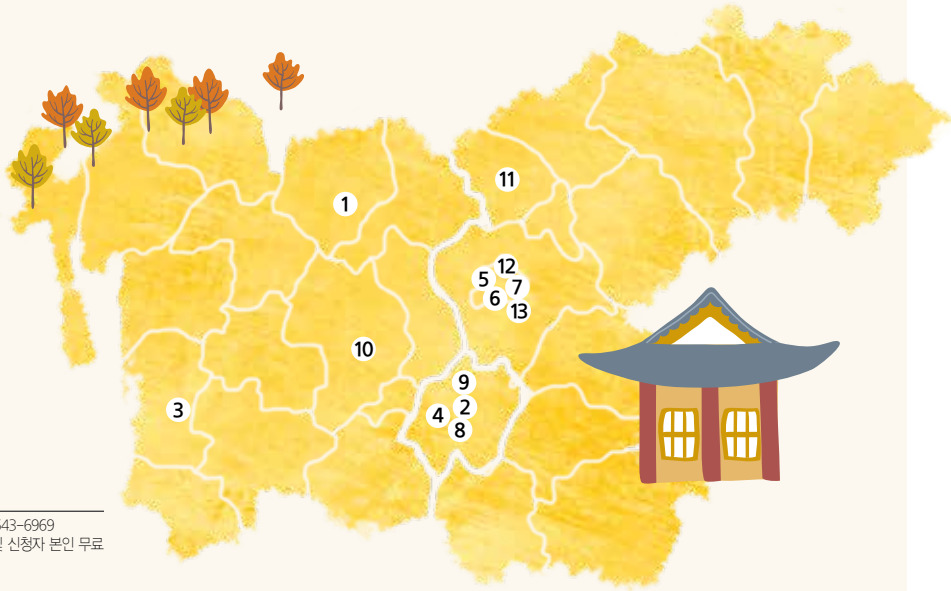

충청 Chungcheong

1. 당림미술관 Dangrim Art Museum

주소 충남 아산시 송악면 외암로 1182번길 34-16 **대표전화** 041-543-6969
미술주간 혜택 해택 체험교육 신청 시 본인과 동반 1인 전시 무료입장 및 신청자 본인 무료 음료 1잔

2. 대전시립미술관 Daejeon Museum of Art

주소 대전시 서구 둔산대로 155 **대표전화** 042-120
미술주간 혜택 대전비엔날레 인스타그램 활동 아트상품 증정 이벤트

3. 모산조형미술관 Mosan Art Museum

주소 충남 보령시 성주면 성주산길 673-47 **대표전화** 041-933-8100
미술주간 혜택 WCAS 2018 모산 국제조각제자선스 참여작가와의 만남

4. 성암미술관 SungAm Museum of Art

주소 대전시 유성구 봉명동 541-16 **대표전화** 042-822-7882
미술주간 혜택 미술주간 내 관람료 50% 할인

5. 쉐마미술관 Schema Art Museum

주소 충북 청주시 내수읍 내수로 241-1 **대표전화** 043-221-3269
미술주간 혜택 미술주간 내 입장료 50% 할인

6. 스페이스뎀미술관 SPACEMOM Museum of Art

1관 충북 청주시 흥덕구 풍년로 162 **2관** 충북 청주시 흥덕구 서부로1205번길 183
대표전화 043-236-6622
미술주간 혜택 10월 12일(금) 연강운영 16:00-20:00, 고택 음악회, 장소 해부학

7. 우민아트센터 Wumin Art Center

주소 주소 충북 청주시 상당구 사북로 164 우민타워 지하1층 **대표전화** 043-222-0357
미술주간 혜택 아티스트 키워드 토크, 전시연계 관람객 참여 이벤트

8. 이공갤러리 IGONG Gallery

주소 대전시 대흥로 139번길 36 **대표전화** 042-242-2020
미술주간 혜택 미술주간 내 연강운영 10:00-19:00

9. 이용노의집[고암이용노생가기념관] Maison d'Leeungno

주소 충남 홍성군 흥북면 이용노로 61-7 **대표전화** 041-630-9228
미술주간 혜택 미술주간 내 무료관람

10. 임립미술관 Lim lip Museum

주소 충남 공주시 계룡면 봉곡길 77-13 **대표전화** 041-856-7449
미술주간 혜택 미술주간 무료 참여미술 프로그램

11. 진천군립 생겨판화미술관 Jincheon Print Museum

주소 충북 진천군 진천읍 백곡로 1504-10 **대표전화** 043-539-3607
미술주간 혜택 미술주간 내 무료관람

12. 청주시립대청호미술관 CMOA Daecheongho Museum

주소 충북 청주시 상당구 문의면 대청호반로721 **대표전화** 043-201-0911
미술주간 혜택 소셜 미디어 기념품 증정 이벤트

13. 청주미술창작스튜디오 Cheongju Art Studio

주소 충북 청주시 상당구 용암로 55 **대표전화** 043-201-4057-8
미술주간 혜택 10월 11일(목) 연강운영 10:00-20:00