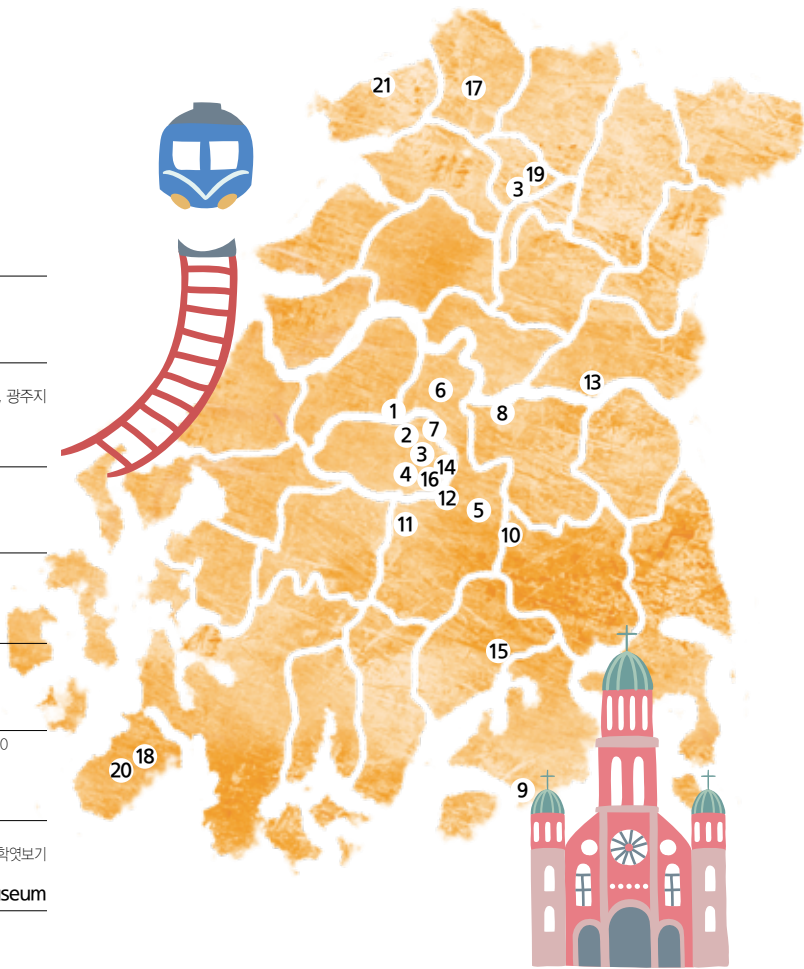

전라 Jeolla

1. 공예미술관 보임첸 Baumchen Craft Museum

주소 전남 담양군 대전면 신흥길 79-3 **대표전화** 061-383-6473
미술주간 혜택 스텝링 아트 체험

2. 광주시립미술관 Gwangju Museum of Art

주소 광주시 북구 하서로 52운암동 164 **대표전화** 062-613-7100
미술주간 혜택 해택 미술주간 뮤지엄나이트, 광주시립미술관 아트 나이트, 광주지역 미술관 나눔이

3. 교동미술관 Gyodong Museum of ART

주소 전북 전주시 완산구 경기전길 89 **대표전화** 063-287-1245
미술주간 혜택 SNS 이벤트

4. 국윤미술관 G&Y Museum of Art

주소 광주시 동구 의재로 82 **대표전화** 062-232-7335
미술주간 혜택 한지등 만들기

5. 다산미술관 Dasan Art Museum

주소 전남 화순군 남면 다공길 25 **대표전화** 061-371-3443
미술주간 혜택 큐레이터와 함께하는 해설프로그램

6. 담빛예술창고 DAMBIT Art Space

주소 전라남도 담양군 · 음 객사7길 75 (객사리9) **대표전화** 061-383-8240
미술주간 혜택 대나무 파이프 오르간 연주

7. 대안공간RGA Alternative Space RGA

주소 광주 북구 평교로18번길 53-7 **대표전화** 010-2569-2232
미술주간 혜택 미술주간 내 입장료 및 프로그램 참여비 50% 할인, 영화talk, 철학잇보기

8. 도립 전라남도 옥과미술관 Jeollanam-do Okgwamuseum

주소 전남 곡성군 옥과면 옥과리 산1-3 **대표전화** 061-363-7278
미술주간 혜택 무료관람

9. 도화현미술관 Dowhahun Museum of Art

주소 전남 고흥군 도화면 땅골로 860-5 **대표전화** 061-832-1333
미술주간 혜택 레지던시 작가의 도슨트 투어

10. 보성군립백민미술관 Boseong Baekmin Museum of Art

주소 전남 보성군 문덕면 죽산길 168-14 **대표전화** 061-853-0003
미술주간 혜택 미술체험교실

11. 소소미술관 SOSO Art Museum

주소 전남 화순군 도곡면 지강로 467-1 **대표전화** 061-375-1995
미술주간 혜택 미술주간 내 연강운영 10:00-22:00, 레지던시 오픈 스튜디오

12. 소아르미술관 SOAR Art Museum

주소 전남 화순군 화순읍 화보로 4439-10 **대표전화** 061-371-8585
미술주간 혜택 미술주간 내 입장료 할인, 오토북 퍼포먼스, 아티스트 토크, 비어가든

13. 수지미술관 Sujimuseum of Art

주소 전남 남원시 물마리로 525(소리 123) **대표전화** 063-631-1009
미술주간 혜택 미술주간 내 입장료 500원 할인

14. 우재길미술관 Woojaeghil Museum

주소 광주시 동구 의재로 140-6 **대표전화** 062-224-6601
미술주간 혜택 미술주간 내 입장료 무료

15. 우종미술관 Ujong Museum of Art

주소 전남 보성군 조성 3길 338 **대표전화** 061-804-1091-2
미술주간 혜택 미술주간 내 관람료 50% 할인

16. 의재미술관 UIJAE MUSEUM

주소 광주광역시 동구 윤림동 85-1 **대표전화** 062-220-3040
미술주간 혜택 미술주간 내 입장료 50% 할인

17. 익산예술의전당 Iksan Arts Center Museum of Art

주소 전북 익산시 동서로 490(아영동) **대표전화** 063-859-3254
미술주간 혜택 아티스트 토크 '조각으로부터'

18. 장전미술관 Jangjeon Art Museum(J.J.A.M)

주소 전남 진도군 임회면 하미길 39 **대표전화** 061-543-0706
미술주간 혜택 미술주간 내 성인 입장료 2,000원, 목형체험, 목석부작 체험

19. 전주미술관 Jeonjumuseum

주소 전북 전주시 완산구 풍남문4길 25-26, 성원시티타워 B1 **대표전화** 063-283-8887
미술주간 혜택 미술주간 내 성인 관람료 50% 할인, 청화백자점시만들기 체험

20. 진도현대미술관 Jindo Museum of Contemporary Art

주소 전남 진도군 진도읍 교동5길 30 **대표전화** 010-4631-6711
미술주간 혜택 무료관람

21. 창작문화공간여인숙 Art & Culture Space in Yeoinsuk

주소 전라북도 군산시 월평동 19-13 **대표전화** 063-471-1993
미술주간 혜택 공감 콘서트 (소소한 대화)